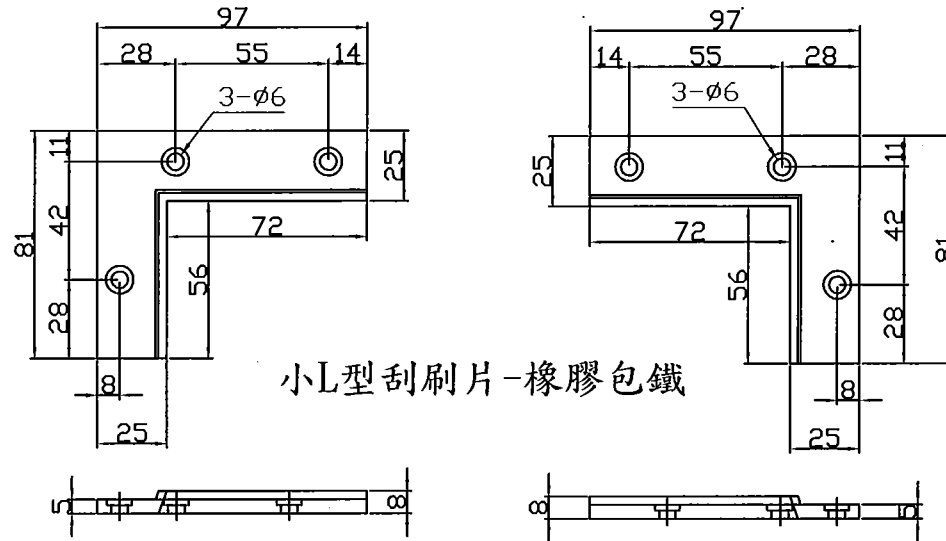

# 模具刮刷片(橡膠包鐵)

500026(左)

500028(右)

巨薪企業股份有限公司

台中市太平區工業15路42號

機械配件

megus

TEL: (04)22715311 FAX: (04)22715312

# 模具刮刷片

小L型刮刷片-橡膠包鐵

大L型刮刷片-橡膠包鐵

單位:m/m