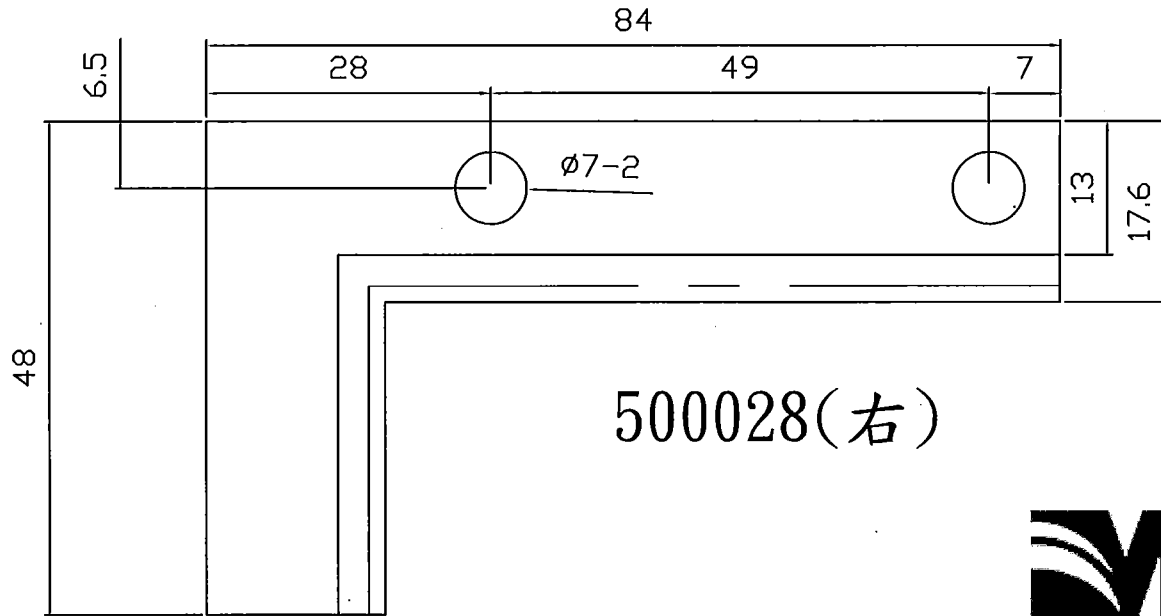

# 模具刮刷片(橡膠包鐵)

500026(左)

500028(右)

巨薪企業股份有限公司

台中市太平區工業15路42號

機械配件

megus

TEL: (04)22715311 FAX: (04)22715312

# 模具刮刷片

小L型刮刷片-橡膠包鐵

大L型刮刷片-橡膠包鐵

單位:m/m