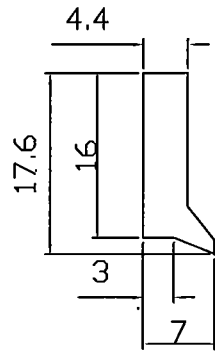

# 模具刮刷片(橡膠包鐵)

500026(左)

500028(右)

巨薪企業股份有限公司

台中市太平區工業15路42號

機械配件

megus

TEL: (04)22715311 FAX: (04)22715312

# 模具刮刷片

小L型刮刷片-橡膠包鐵

大L型刮刷片-橡膠包鐵

單位:m/m