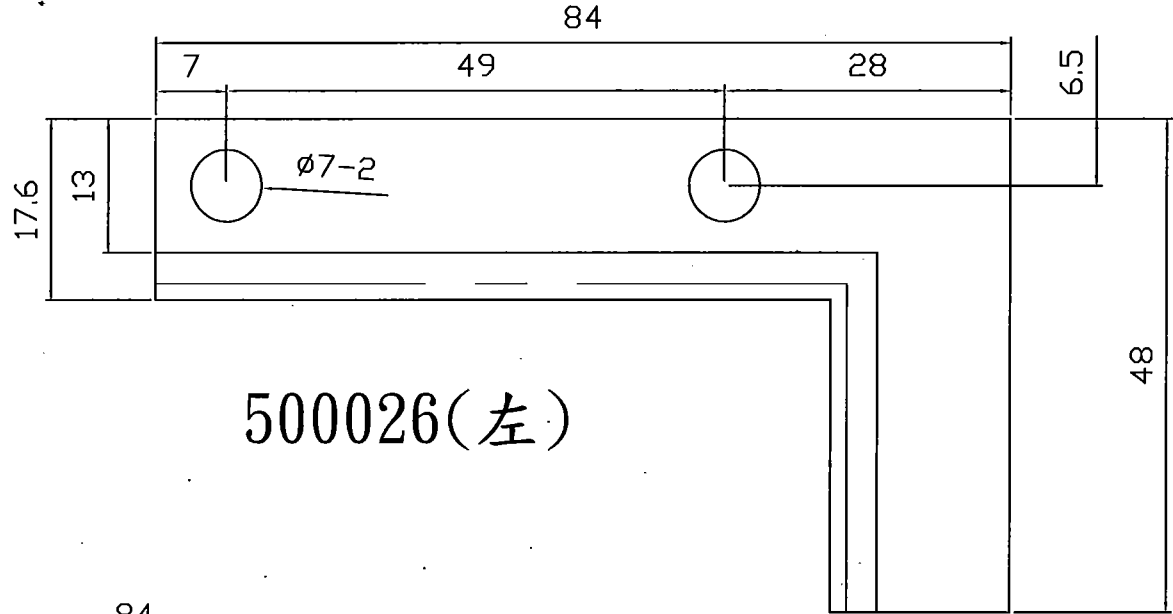

# 模具刮刷片(橡膠包鐵)

500026(左)

500028(右)

巨薪企業股份有限公司

台中市太平區工業15路42號

機械配件

megus

TEL: (04)22715311 FAX: (04)22715312

# 模具刮刷片

小L型刮刷片-橡膠包鐵

大L型刮刷片-橡膠包鐵

單位:m/m