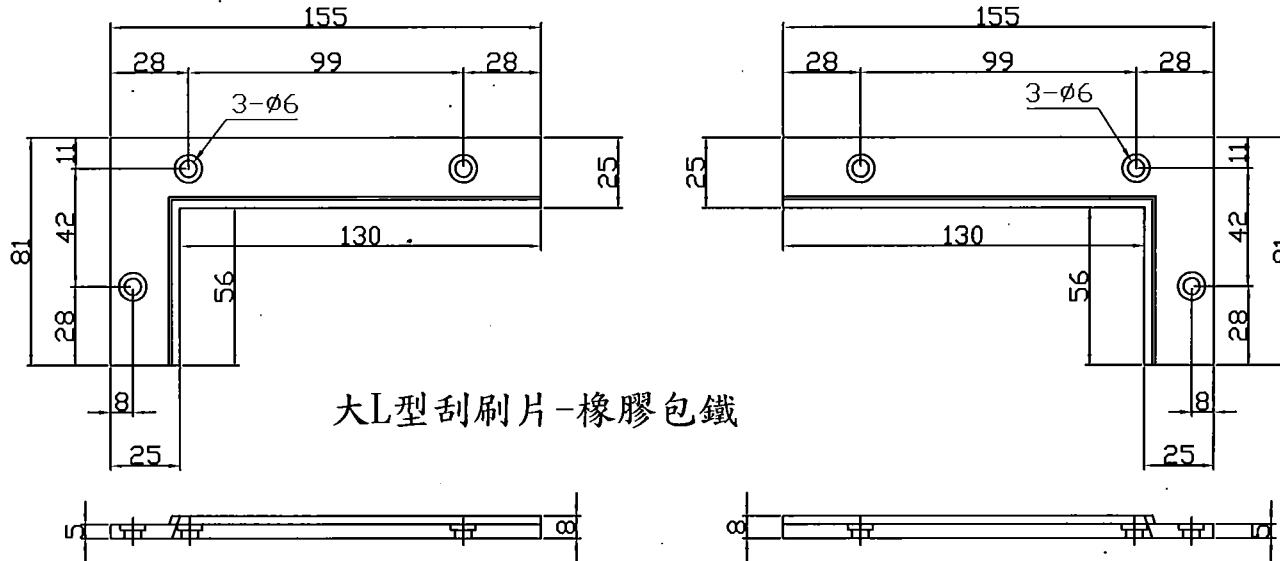

# 模具刮刷片(橡膠包鐵)

500026(左)

500028(右)

巨薪企業股份有限公司

台中市太平區工業15路42號

機械配件

megus

TEL: (04)22715311 FAX: (04)22715312

# 模具刮刷片

小L型刮刷片-橡膠包鐵

大L型刮刷片-橡膠包鐵

單位:m/m