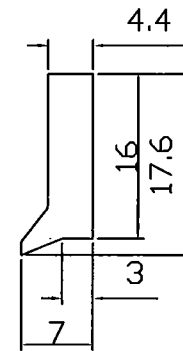

# 模具刮刷片(橡膠包鐵)

500026(左)

500028(右)

巨薪企業股份有限公司

台中市太平區工業15路42號

機械配件

megus

TEL: (04)22715311 FAX: (04)22715312

# 模具刮刷片

小L型刮刷片-橡膠包鐵

大L型刮刷片-橡膠包鐵

單位:m/m