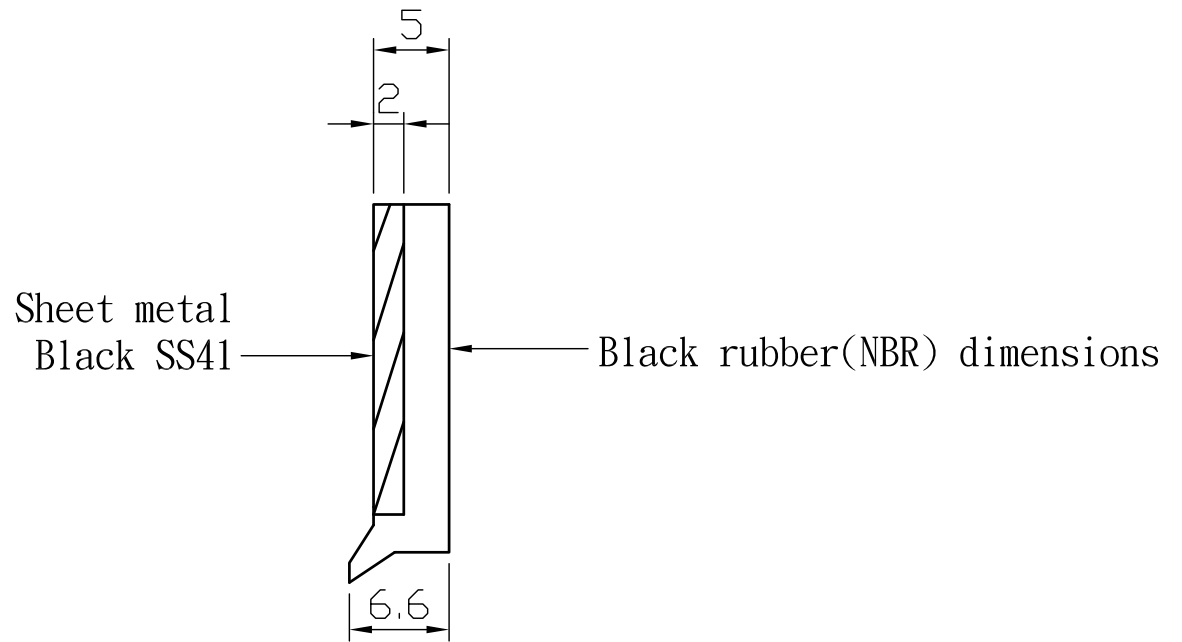

Black rubber(NBR) dimensions

handmade collage rubber & Sheet metal
 Customized wiper (height (H) Shape is able to customized)

表面請勿刮傷

變更日期	變更內容	投影	
------	------	----	--

 巨薪企業股份有限公司 <small>機械配件</small> 台中市太平區工業15路42號 TEL:(04)22715311 FAX:(04)22715312	客戶		
	圖名	Machine way wiper	
	圖號	970751	
核准	校對	製圖	
		日期	97.07.16
		客戶圖號	
		備註	
		Deng	